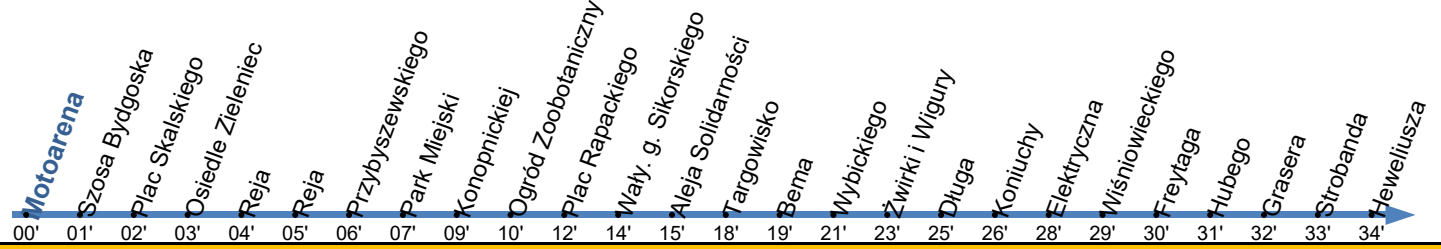

3

Przystanek: **MOTOARENA 01**

Ważny od: 25.11.2024

Kierunek: Heweliusza

Numer przystanku: 26901

Trasa: MOTOARENA - Szosa Bydgoska - Broniewskiego - Reja - Bydgoska - Aleja Jana Pawła II - Wały gen. Sikorskiego - Aleja Solidarności - Szosa Chełmińska - Długa - Legionów - Polna - Watenrodego -> HEWELIUSZA

Czas przejazdu/travel time/Reisezeit

Dni nauki szkolnej

Godziny	4	5	6	7	8	9	10	11	12	13	14	15	16	17	18	19	20	21	22
Minuty	16[^] 49	19 49[^]	19 37 57	17[^] 37 57	19 49[^]	19 49	19 49	19 49	19 39[^] 57	17 37[^] 57	17[^] 37 57	17[^] 37 57[^]	19 49	19 49[^]	19 49	19 53	38	01 23 46	05 29[^]

[^] - pojazd wysokopodłogowy

**MIASTO
TORUŃ**

Gmina Miasta Toruń
ul. Wały Gen. Sikorskiego 8
tel.: 56 611 83 34

MZK w Toruniu Sp. z o.o.
Dyspozytor tramwajowy: 56 655 53 36
Dyspozytor autobusowy: 56 652 83 20